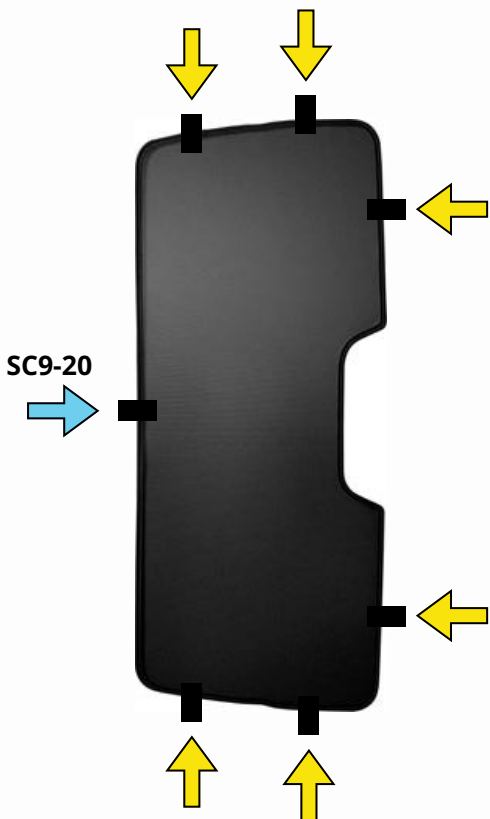

1x SC9-20

6x SC7-20

1x

MONTAGEANLEITUNG

sun-10346a2bc · VW Caddy & Ford Tourneo Connect 2020-

2x A-Blende

6x SC25

MONTAGEANLEITUNG

sun-10346a2bc · VW Caddy & Ford Tourneo Connect 2020-

2x B-Blende

4x SC8-20

MONTAGEANLEITUNG

sun-10346a2bc · VW Caddy & Ford Tourneo Connect 2020-

1x C-Blende

6x SC7-20

1x SC9-20