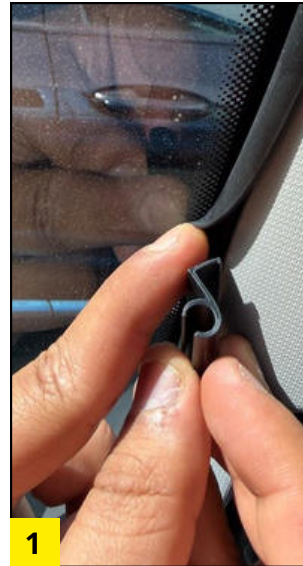

1x SC9-20

6x SC7-20

1x

MONTAGEANLEITUNG

sun-10346a2bc · VW Caddy & Ford Tourneo Connect 2020-

2x A-Blende

6x SC25

MONTAGEANLEITUNG