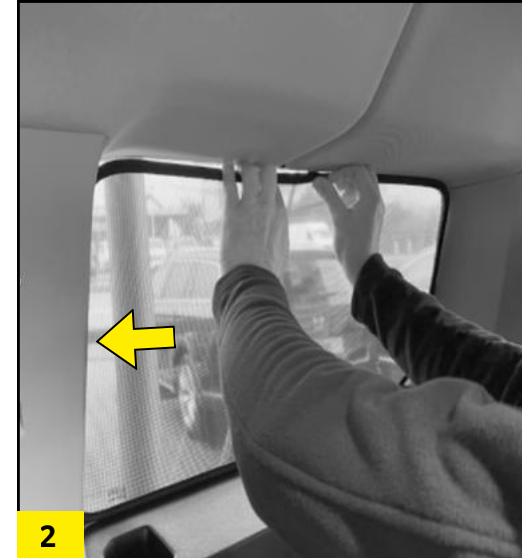

MONTAGEANLEITUNG

sun-10346a2bc · VW Caddy & Ford Tourneo Connect 2020-

2x B-Blende