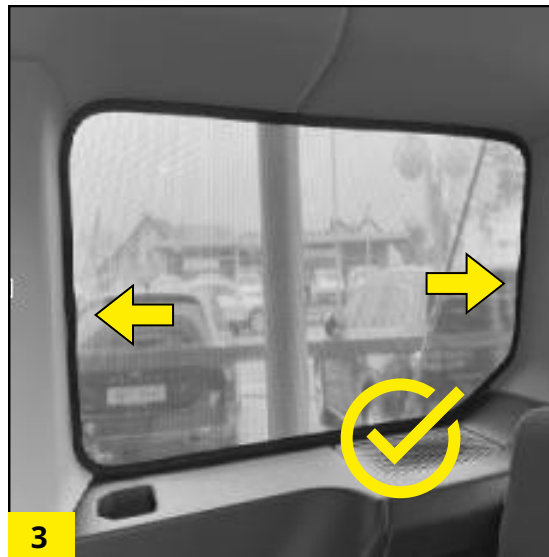

MONTAGEANLEITUNG

sun-10346a2bc · VW Caddy & Ford Tourneo Connect 2020-

2x B-Blende

4x SC8-20