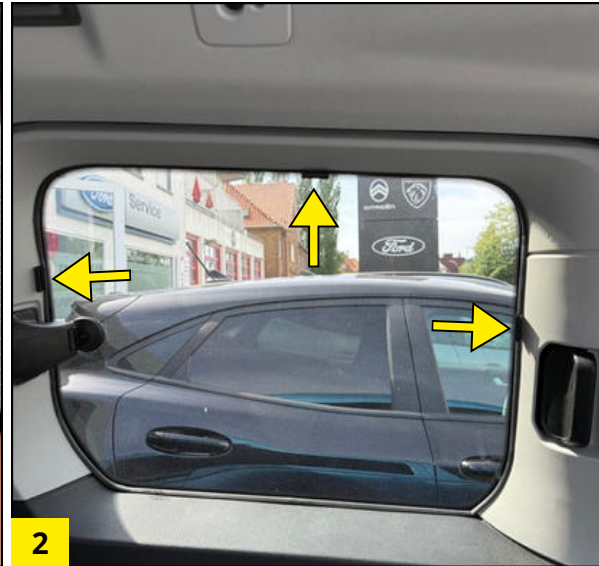

1x SC9-20

6x SC7-20

1x

MONTAGEANLEITUNG

sun-10346a2bc · VW Caddy & Ford Tourneo Connect 2020-

2x A-Blende

6x SC25

MONTAGEANLEITUNG