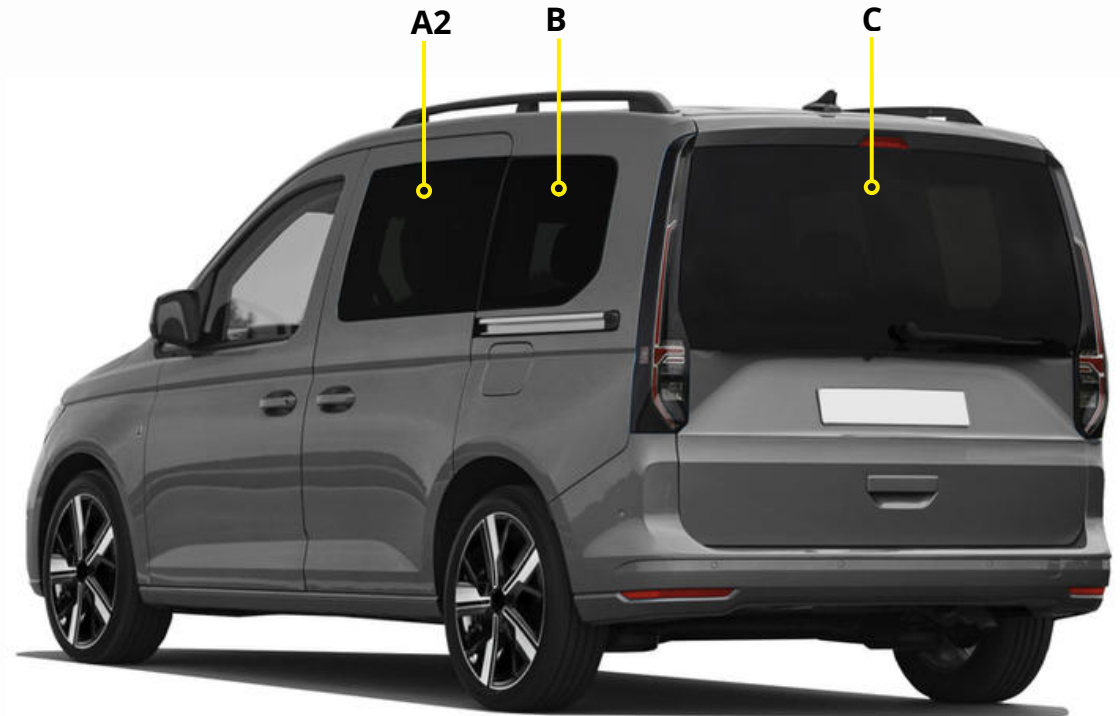

DE: Montageanleitung

MT: Istruzzjonijiet għall-assemblaġġ

EN: Installation instructions

NL: Montagehandleiding

DK: Installationsvejledning til

PL: Instrukcje montażu

EE: Paigaldusjuhised

PT: Instruções de montagem

FI: Paigaldusjuhised

RO: Instrucțiuni de asamblare

FR: Instructions de montage

SE: Monteringsanvisningar

GR: Οδηγίες συναρμολόγησης

SK: Návod na montáž

IE: Treoracha tionóil

SI: Navodila za sestavljanje

IT: Istruzioni di montaggio

ES: Instrucciones de montaje

HR: Upute za sastavljanje

CZ: Návod k montáži

LV: Montāžas instrukcija

HU: Összeszerelési útmutató

LT: Surinkimo instrukcijos

BG: Инструкции за сглобяване